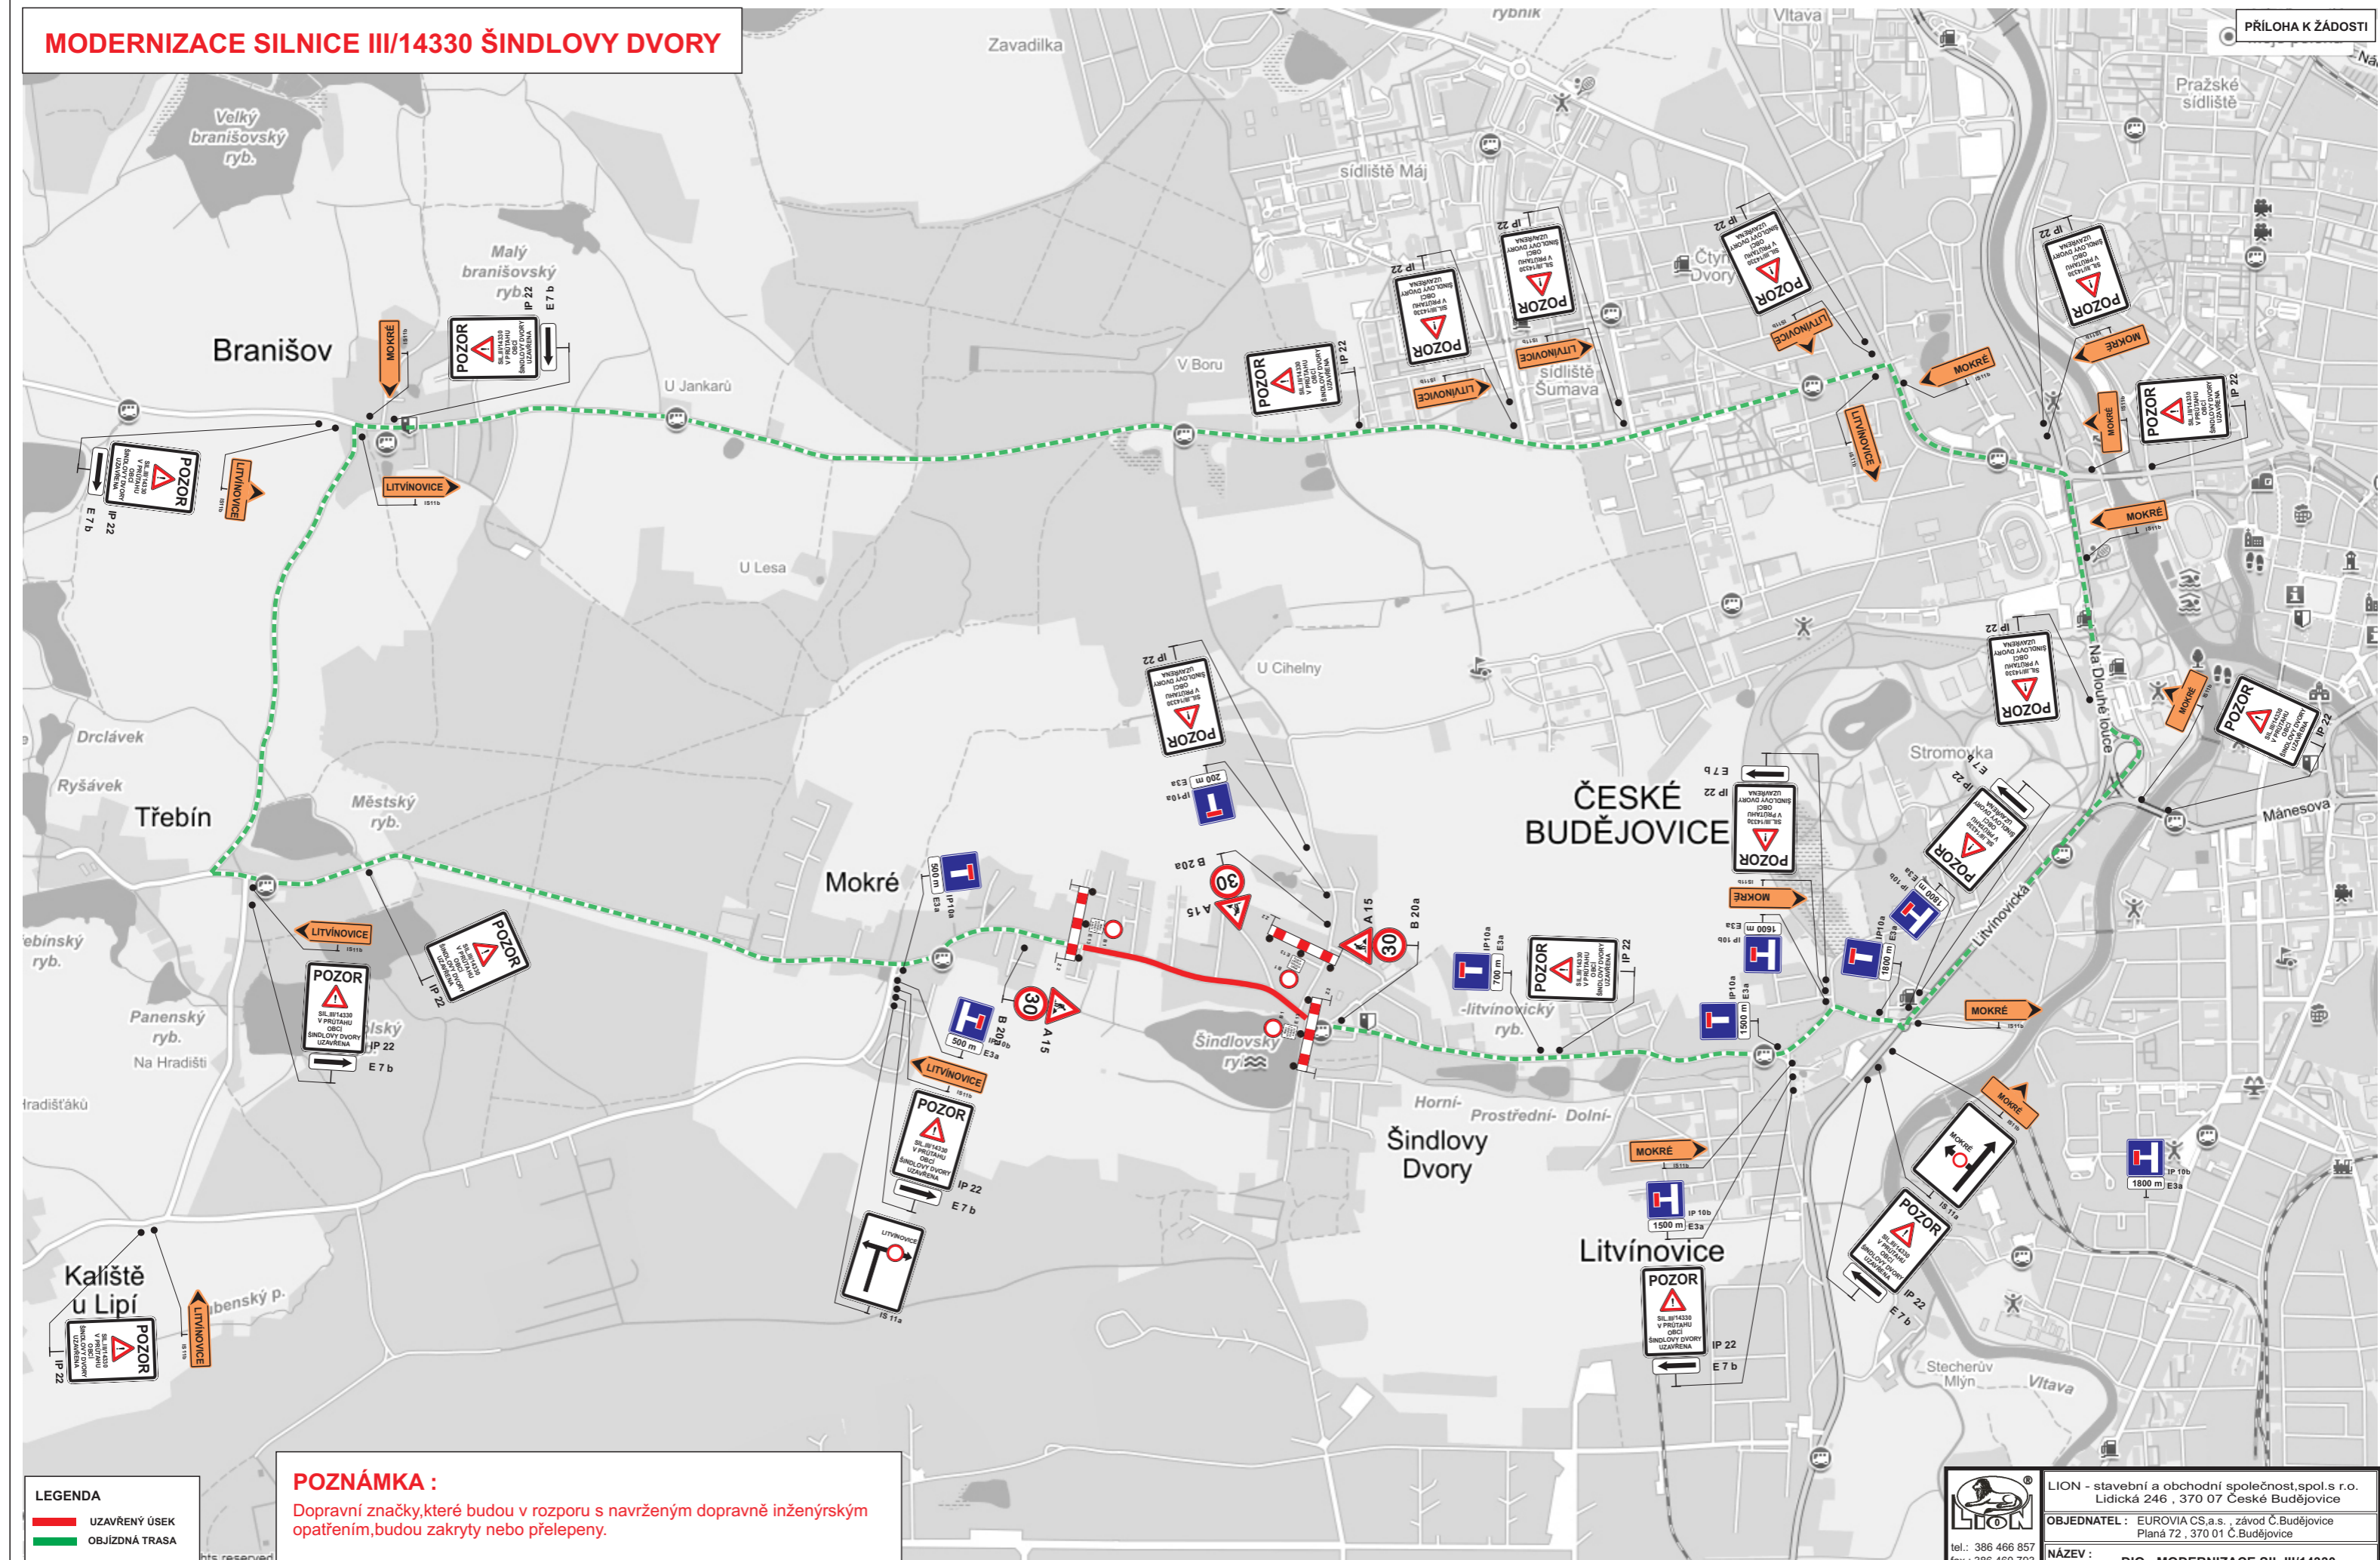

MODERNIZACE SILNICE III/14330 ŠINDLOVY DVORY

LEGENDA

- UZAVŘENÝ ÚSEK
- OBJÍZDNÁ TRASA

POZNÁMKA :

Dopravní značky, které budou v rozporu s navrženým dopravně inženýrským opatřením, budou zakryty nebo přelepeny.

	LION - stavební a obchodní společnost, spol. s r.o. Lidická 246, 370 07 České Budějovice
	OBJEDNATEL : EUROVIA CS, a.s., závod Č. Budějovice Planá 72, 370 01 Č. Budějovice
	NAZEV : DIO - MODERNIZACE SIL. III/14330 ŠINDLOVÝ DVORY
	DATUM : 09/2014